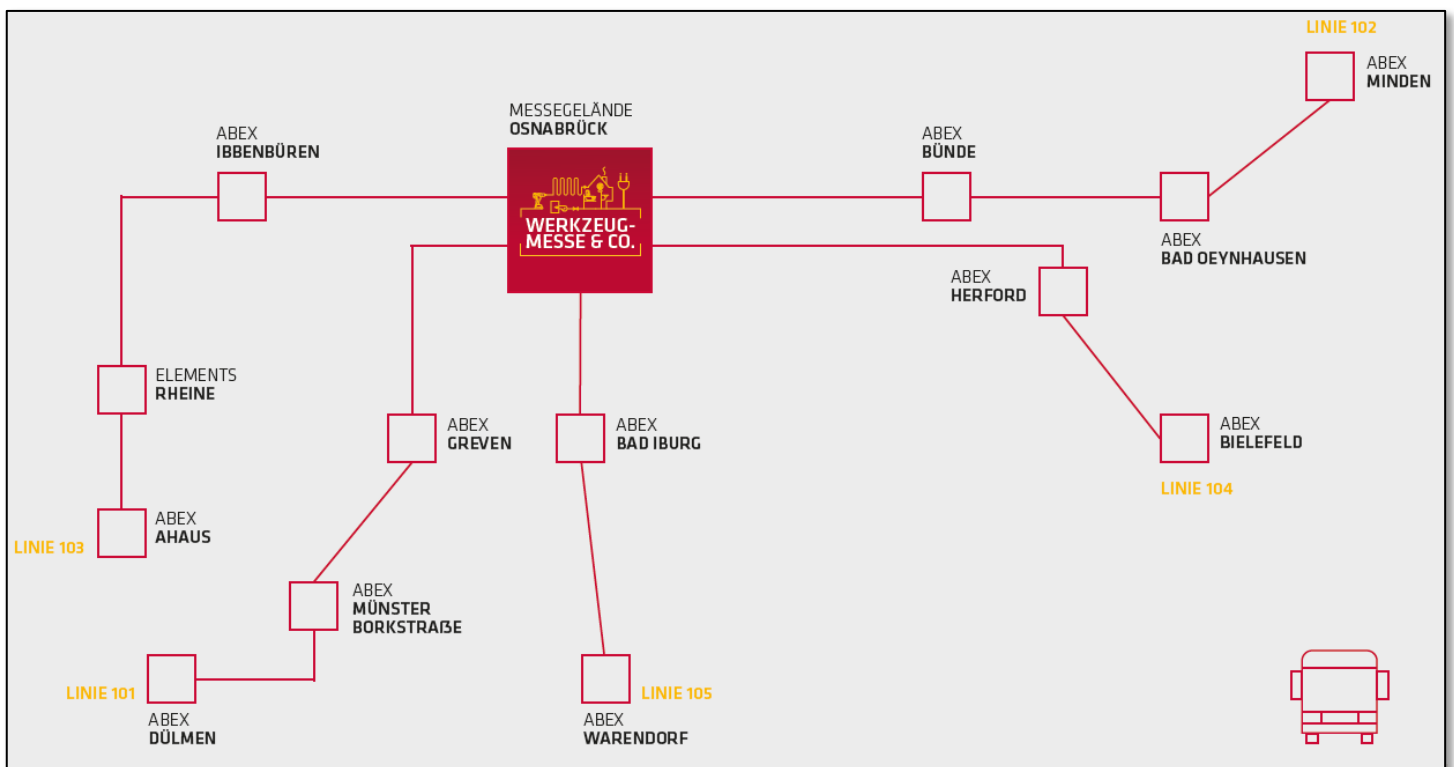

BUSFAHRPLAN WERKZEUGMESSE & CO. 2023

LINIE 101	9.00 UHR ABEX DÜLMEN	9.30 UHR ABEX MS BORKSTR.	10.00 UHR ABEX GREVEN	10.30 UHR ANKUNFT MESSE
LINIE 102	8.30 UHR ABEX MINDEN	9.00 UHR ABEX BAD OEYNH.	9.30 UHR ABEX BÜNDE	10.00 UHR ANKUNFT MESSE
LINIE 103	8.30 UHR ABEX AHAUS	9.15 UHR ELEMENTS RHEINE	9.45 UHR ABEX IBBENBÜREN	10.15 UHR ANKUNFT MESSE
LINIE 104	9.00 UHR ABEX BIELEFELD	9.30 UHR ABEX HERFORD		10.30 UHR ANKUNFT MESSE
LINIE 105	9.00 UHR ABEX WARENDORF	9.45 UHR ABEX BAD IBURG		10.15 UHR ANKUNFT MESSE

DIE RÜCKFAHRT STARTET JEWEILS UM 16.30 UHR VOM MESSEGELÄNDE.

ANMELDUNG UNTER WERKZEUGMESSEUNDCO.DE